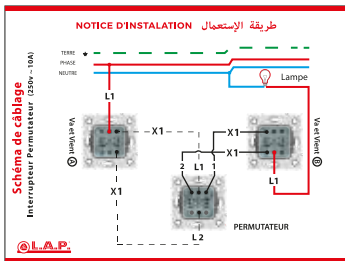

20920
 PRISE
 8 BROCHES

20948
 PRISE
 R311

Normes Marocaines Interrupteurs & Poussoirs **NM EN 60669-1**

Normes Marocaines Prises 2P - 2P + T **NM 06.6.090**

Schémas de câblage

Interrupteurs

Schémas d'encadrement