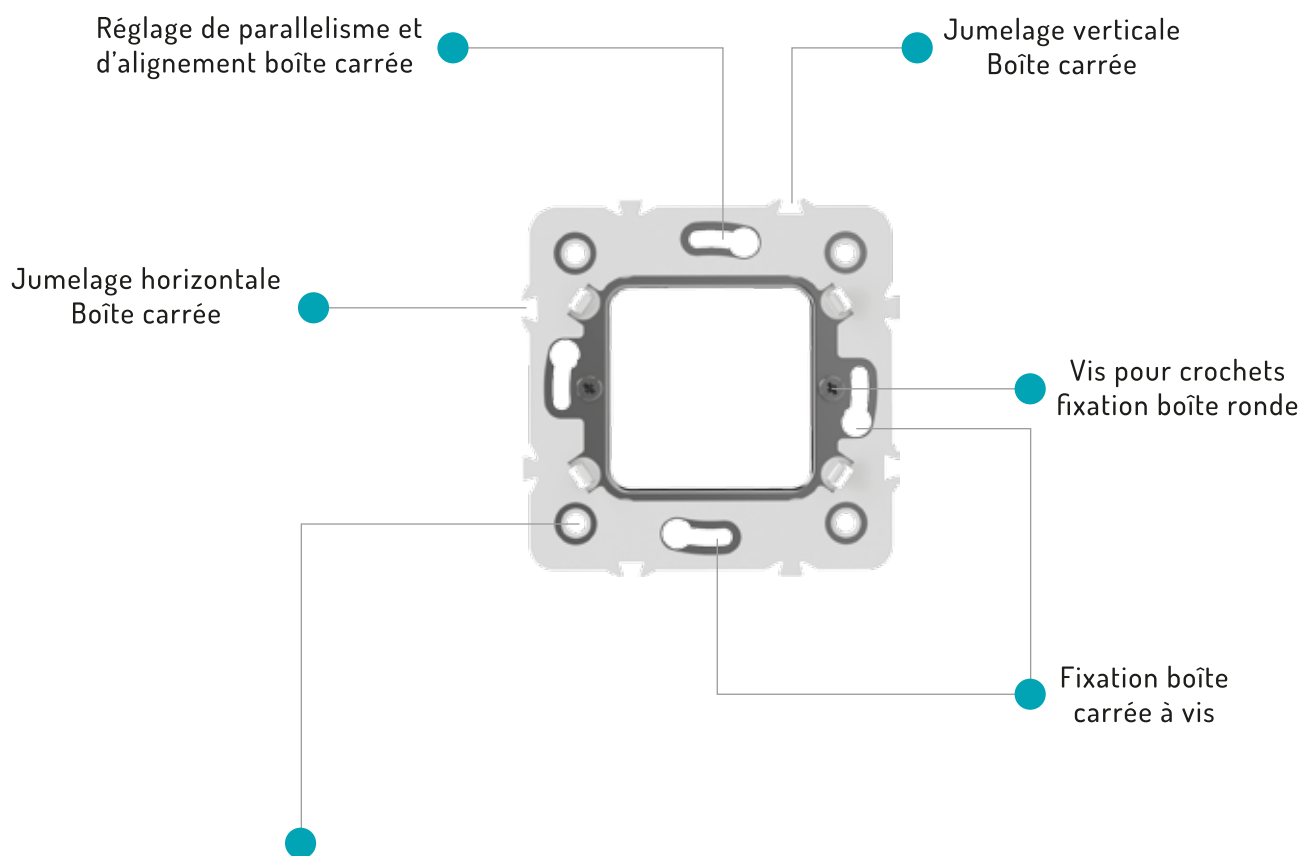

Nouvelle Platine Surmoulée
en Polycarbonate à 3 fixations: **Boîte Carrée**
Boîte Ronde
Fixation à vis PARKER

▼ INTERRUPTEURS, PRISES ET POUSSOIRS DÉCORATIFS

Fixation à vis PARKER:

- Murs à béton
- Panneaux en bois.
- Panneaux en BA 13.
- Profilé en alluminium.