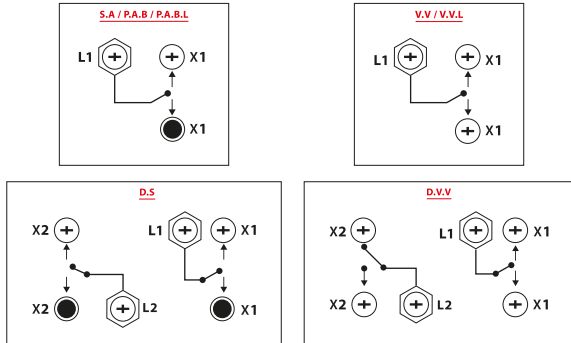

20920
 PRISE
 8 BROCHES

20948
 PRISE
 R311

Normes Marocaines Interrupteurs & Poussoirs **NM EN 60669-1**

Normes Marocaines Prises 2P - 2P + T **NM 06.6.090**

Schémas de câblage

Interrupteurs

Schémas d'encadrement