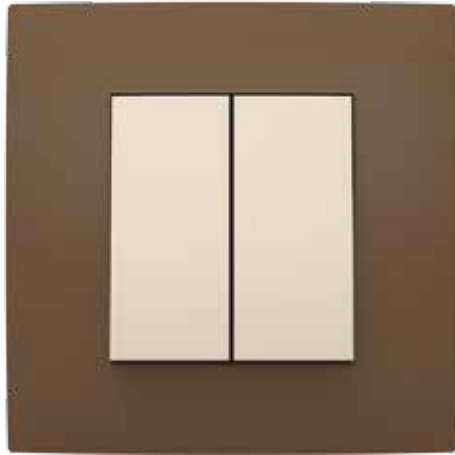

7 intérieurs :

Blanc   Marfil   Cappuccino