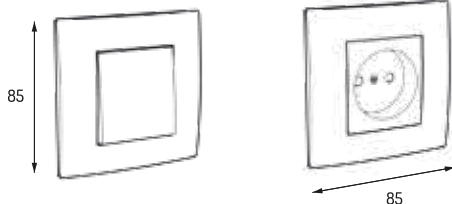

Schémas d'encadrement

Ref.: 10910 - 10911 - 10912 - 10913 - 10914 - 10926 - 10927
10928 - 10939 - 10940

Ref.: 20918 - 20919