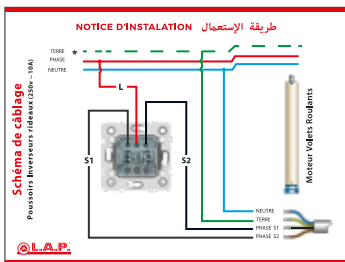

20920
 PRISE
 8 BROCHES

20948
 PRISE
 R311

Normes Marocaines Interrupteurs & Poussoirs **NM EN 60669-1**

Normes Marocaines Prises 2P - 2P + T **NM 06.6.090**

Schémas de câblage

Interrupteurs

Schémas d'encadrement