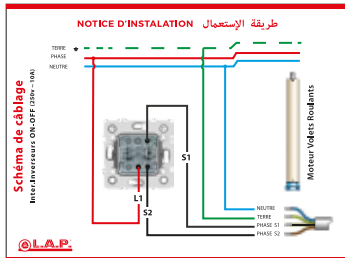

20920
 PRISE
 8 BROCHES

20948
 PRISE
 R311

Normes Marocaines Interrupteurs & Poussoirs **NM EN 60669-1**

Normes Marocaines Prises 2P - 2P + T **NM 06.6.090**

Schémas de câblage

Interrupteurs

Schémas d'encadrement